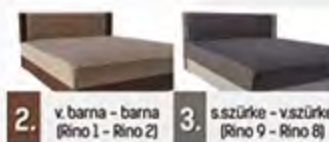

Méreték (szivacsos): külső méret: 166 x 203 cm, fekvőfelület: 160 x 200 cm, fekvőfelület magasság: 43 cm, magasság: 85 cm

Méreték (rugós): külső méret: 166 x 203 cm, fekvőfelület: 160 x 200 cm, fekvőfelület magasság: 43 cm, magasság: 85 cm