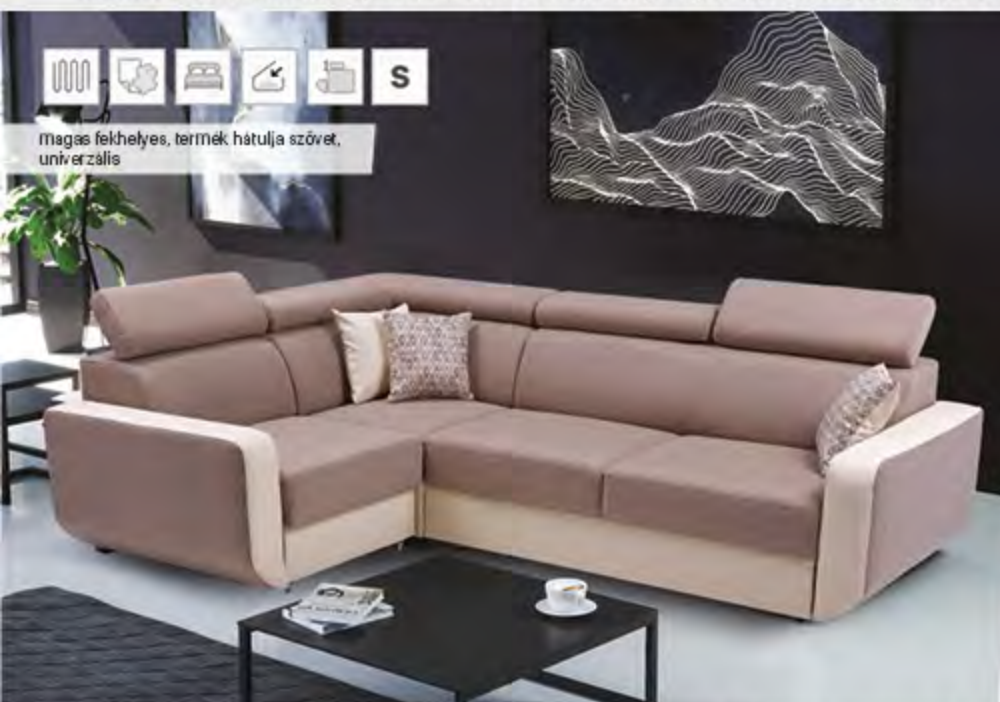

MONZA

sarokülő

balos
állítás

4. barna - barna
(Inari 23 + Sawana 26)

Magas fekhelyes, termék hátulja szövet, univerzális

Méreték: külső méret: 250 x 185 cm, fekvőfelület: 190 x 125 cm, teljes magasság: 80 - 96 cm, ülőmagasság: 43 cm, beülömélység: 57 cm, háttámla magasság: 68 cm