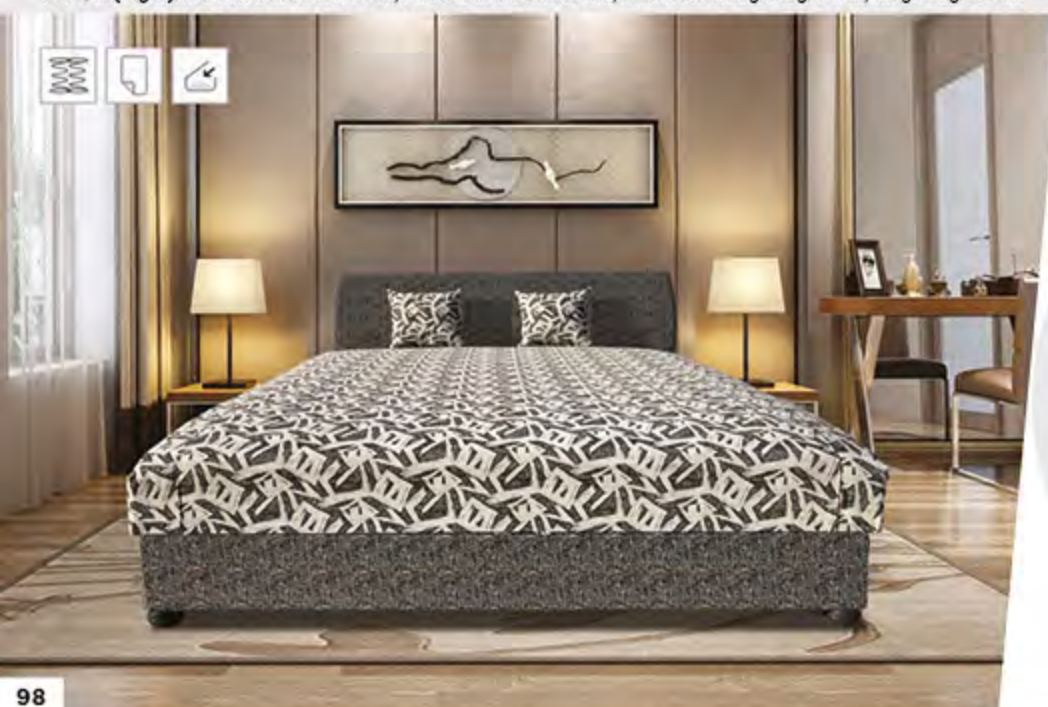

2. barna
(Ablakos szürke -
Ablakos üni)

3. szürke
(Ablakos fekete -
Ablakos üni)

CRISTELA

franciaágy

1. fehér
(Ablakos fehér - Ablakos üni)

Méreték: külső méret: 160 x 214 cm, fekvőfelület: 160 x 200 cm, fekvőfelület magasság: 43 cm, magasság: 85 cm