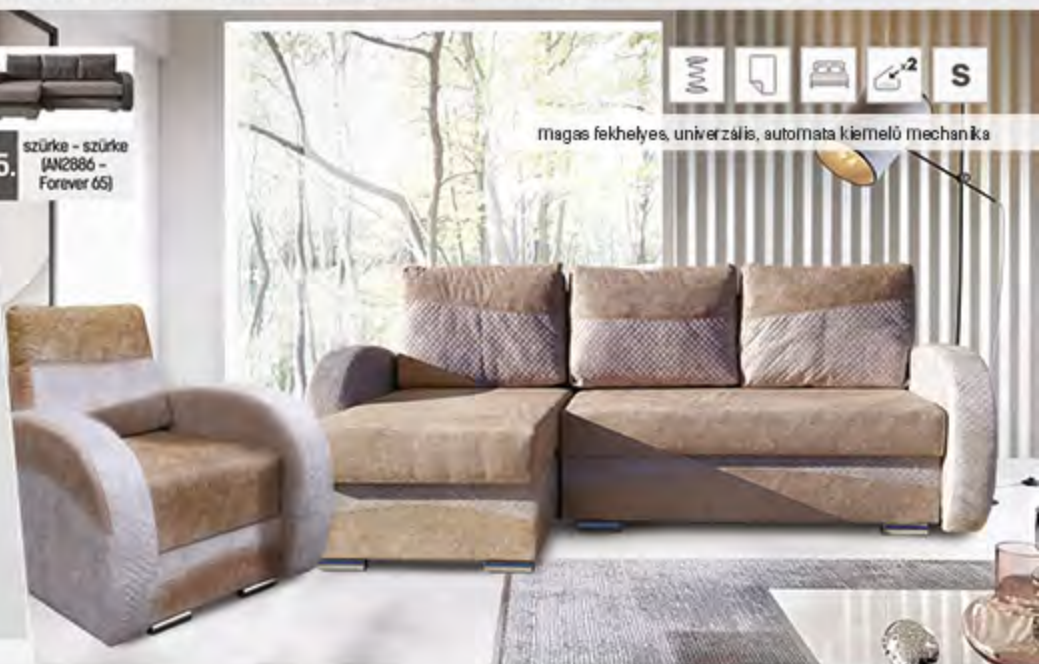

Méret: külső méret: 213 x 165 cm, fekvőfelület: 190 x 126 cm, teljes magasság: 88/100 cm, ülőmagasság: 40 cm, beülömlyesség: 57 cm

2. barna - bézs (AN2882 - Forever 62) 3. bézs - barna (AN2883 - Forever 61) 4. barna - barna (AN2884 - Forever 63) 5. szürke - szürke (AN2886 - Forever 65)

MARA ÚJ

sarokülő és fotel

balos
állítás

1. bézs - bézs
(AN2881 - Forever 61)

Magas fekhelyes, univerzális, automata kiemelő mechanika

Méret (fotel): külső méret: 84 x 94 cm, ülőmagasság: 44 cm, beülömlyesség (párnával): 55 cm, háttámla magasság: 74 cm