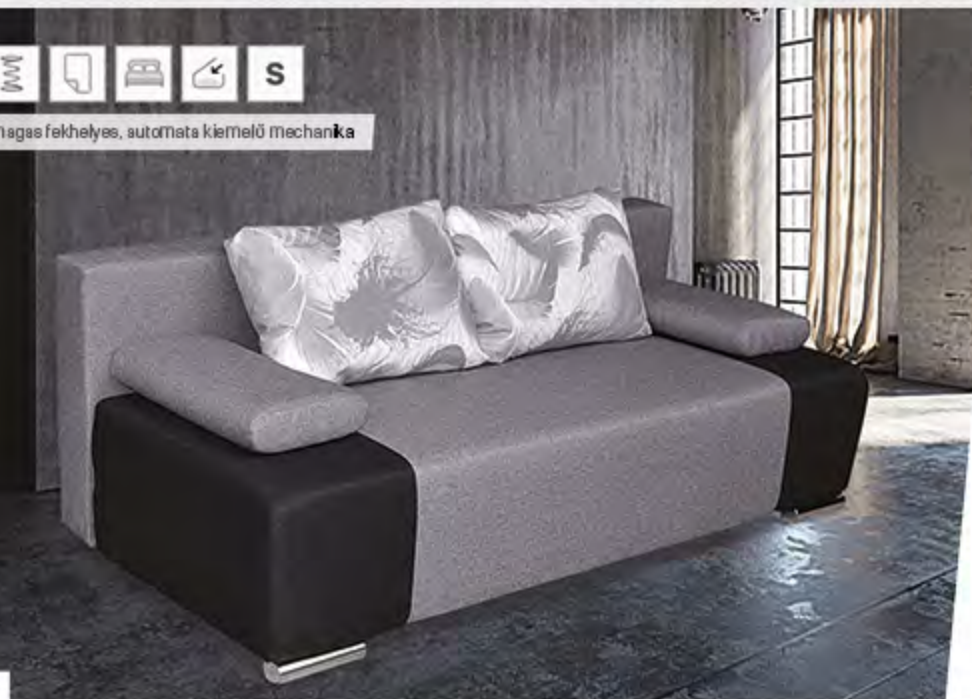

LEO ÚJ

kanapé

6. bézs - nugátbarna (Forever 61 - Aston 03)

Hosszirányú fekvés!

Magas fekhelyes, automata kiemelő mechanika

Méreték: külső méret 200 x 95 cm, fekvőfelület: 200 x 145 cm, ülőmagasság: 42 cm, beülőmélység (párnával): 55 cm, háttámla magasság: 75 cm