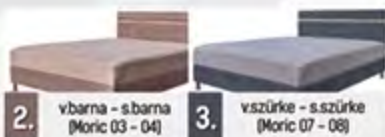

SEDA

franciaágy

1. világosbézs
(Manila 02)

Méreték (160 cm x 200 cm): külső méret: 161 x 206 cm, fekvőfelület: 160 x 200 cm, fekvőfelület magasság: 53 cm, magasság: 105 cm

Méreték (180 cm x 200 cm): külső méret: 181 x 206 cm, fekvőfelület: 180 x 200 cm, fekvőfelület magasság: 53 cm, magasság: 105 cm