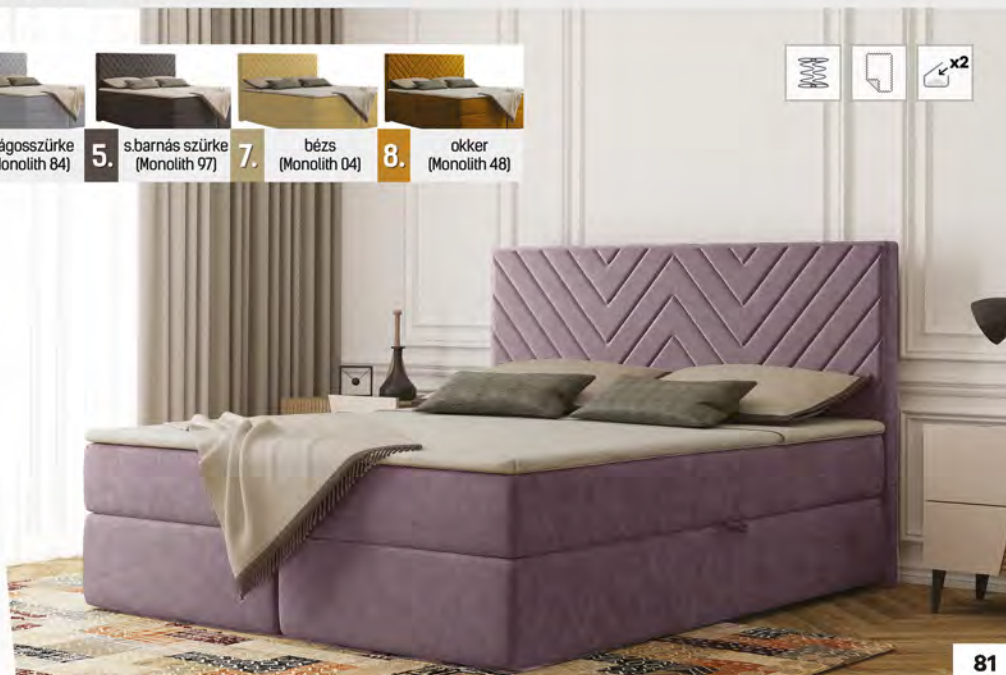

Az ár a fejtámlát, a bonell rugós matracot és a fedőmatracot tartalmazza!

Általános méretek: fejtámla magassága: 128 cm, fekvőfelület magassága (fedőmatracal): 55 cm, fedőmatrac vastagsága: 4 cm

Méreték (160 cm): külső méret: 168 cm x 211 cm, fekvőfelület: 160 cm x 200 cm